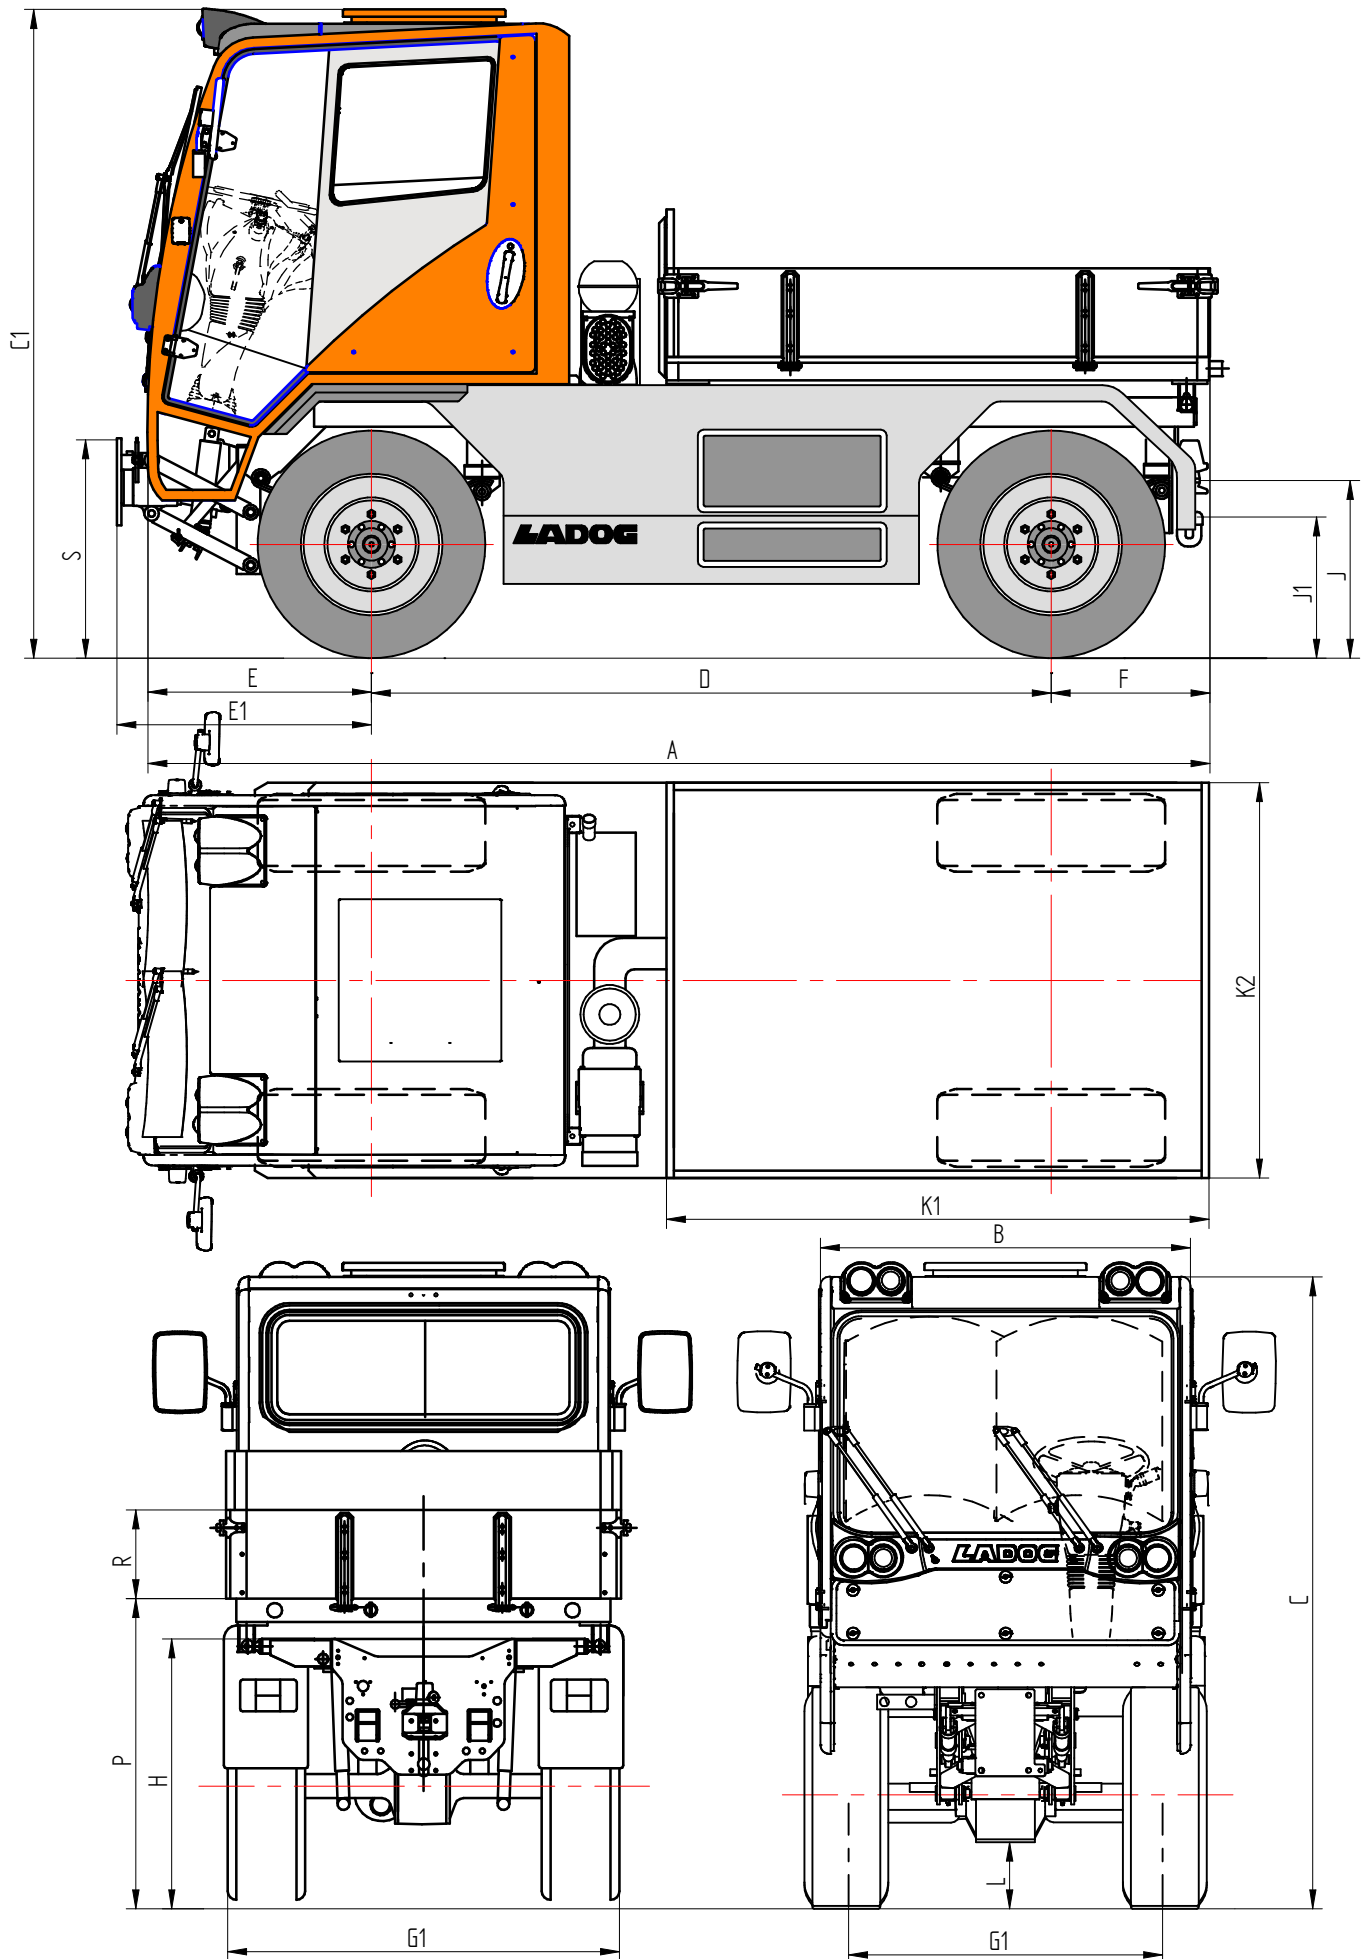

Technische Daten T1150 VM Euro 6 AKV-Kabine

Bei Maß- und Gewichtsangaben ist nach DIN 70020 eine Abweichung von +/-5% zulässig. Technische Änderungen vorbehalten. Die genannten Maße müssen wir Ihnen unverbindlich nennen, da bedingt durch Änderung der Einbauverhältnisse (z. B. Motor) sich Maßänderungen ergeben können.