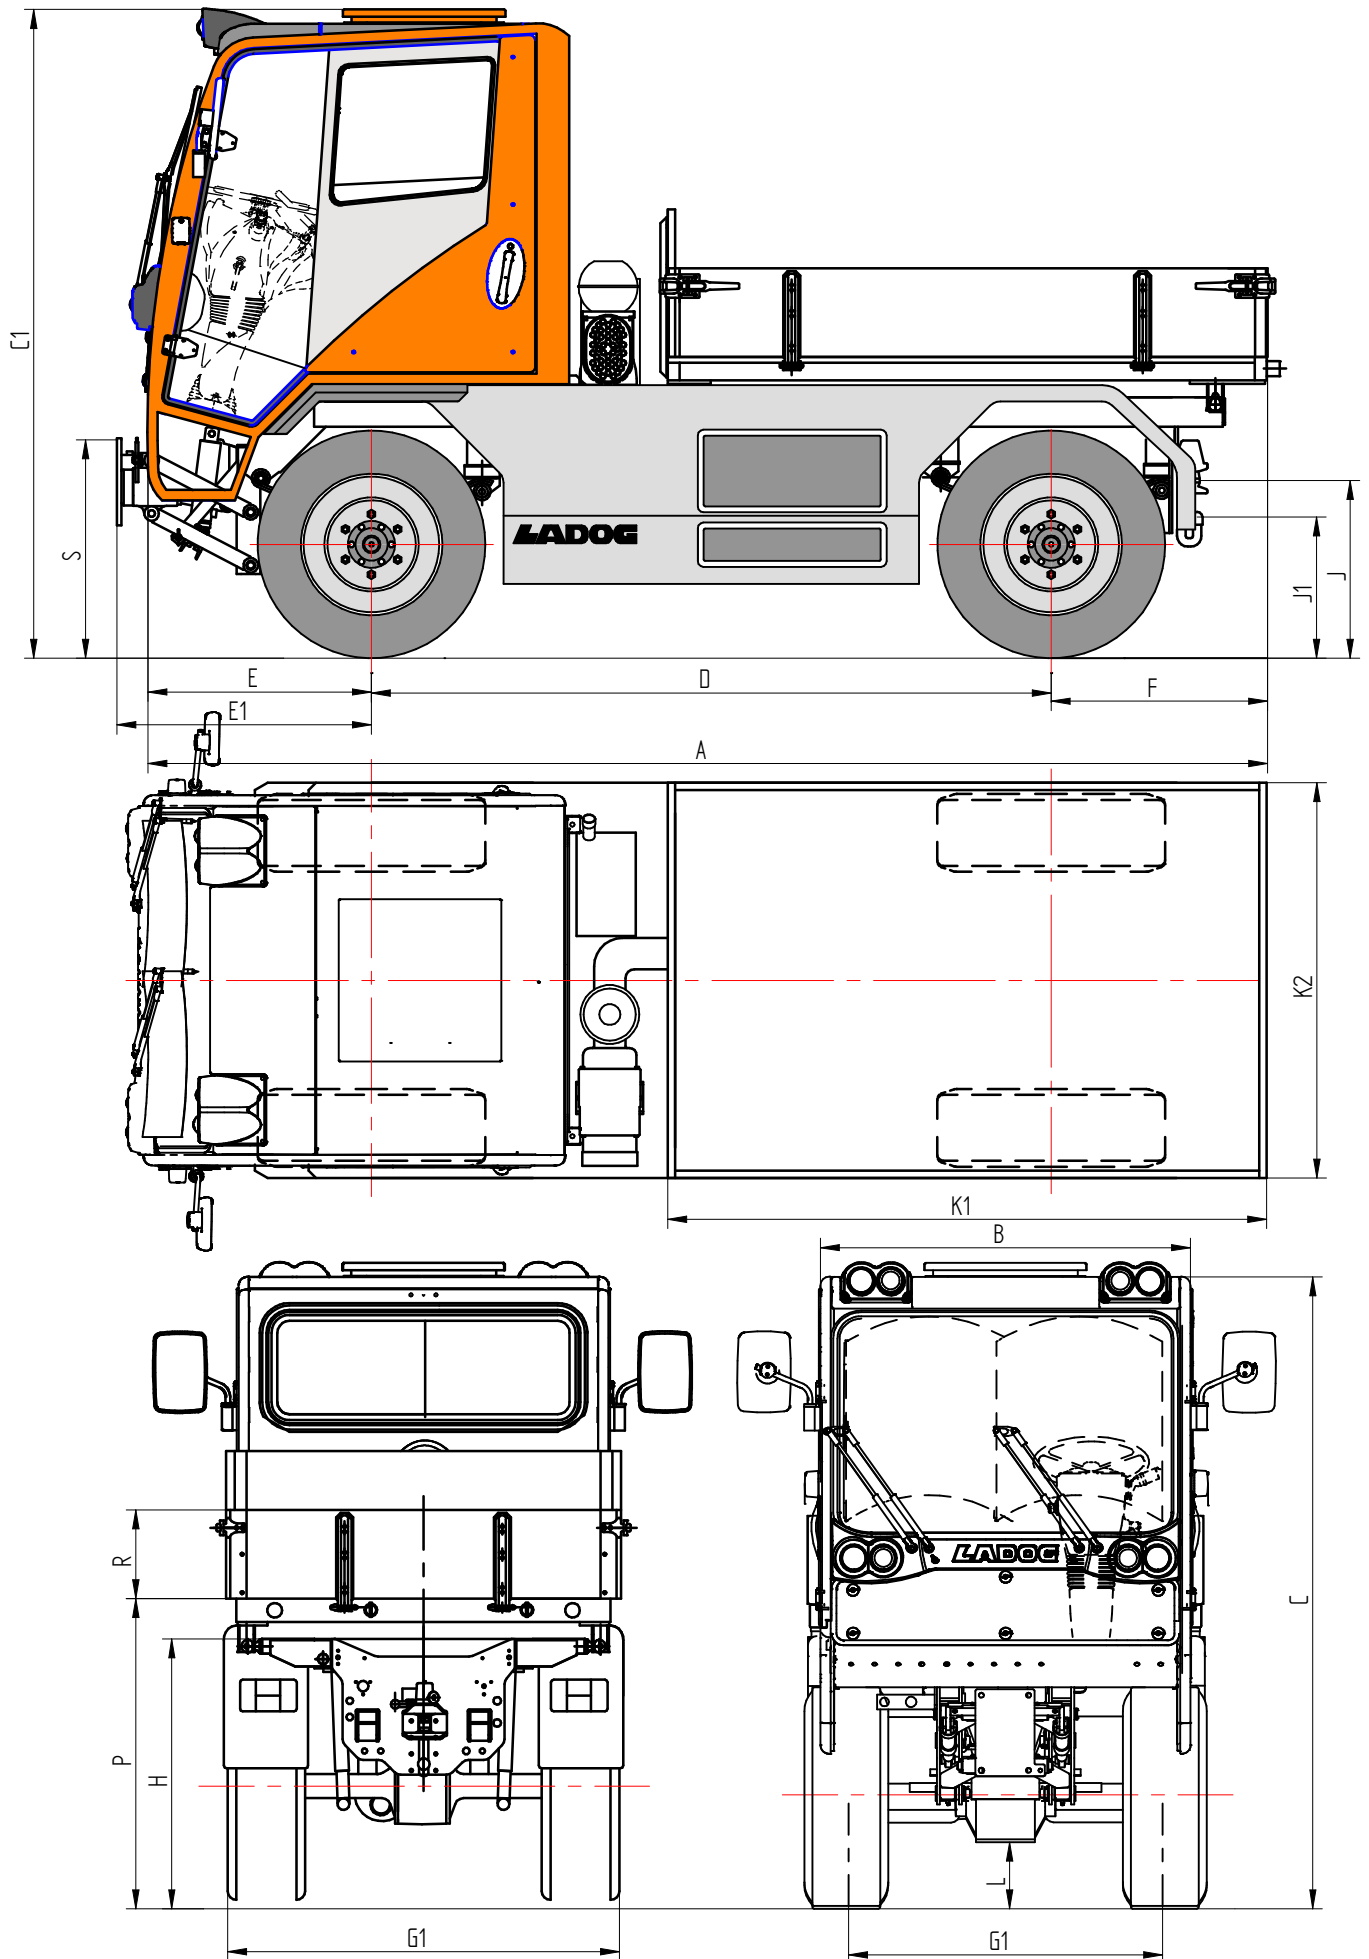

# Technische Daten T1250 VM Euro 6 AKV-Kabine

Bei Maß- und Gewichtsangaben ist nach DIN 70020 eine Abweichung von +/-5% zulässig. Technische Änderungen vorbehalten. Die genannten Maße müssen wir Ihnen unverbindlich nennen, da bedingt durch Änderung der Einbauverhältnisse (z. B. Motor) sich Maßänderungen ergeben können.