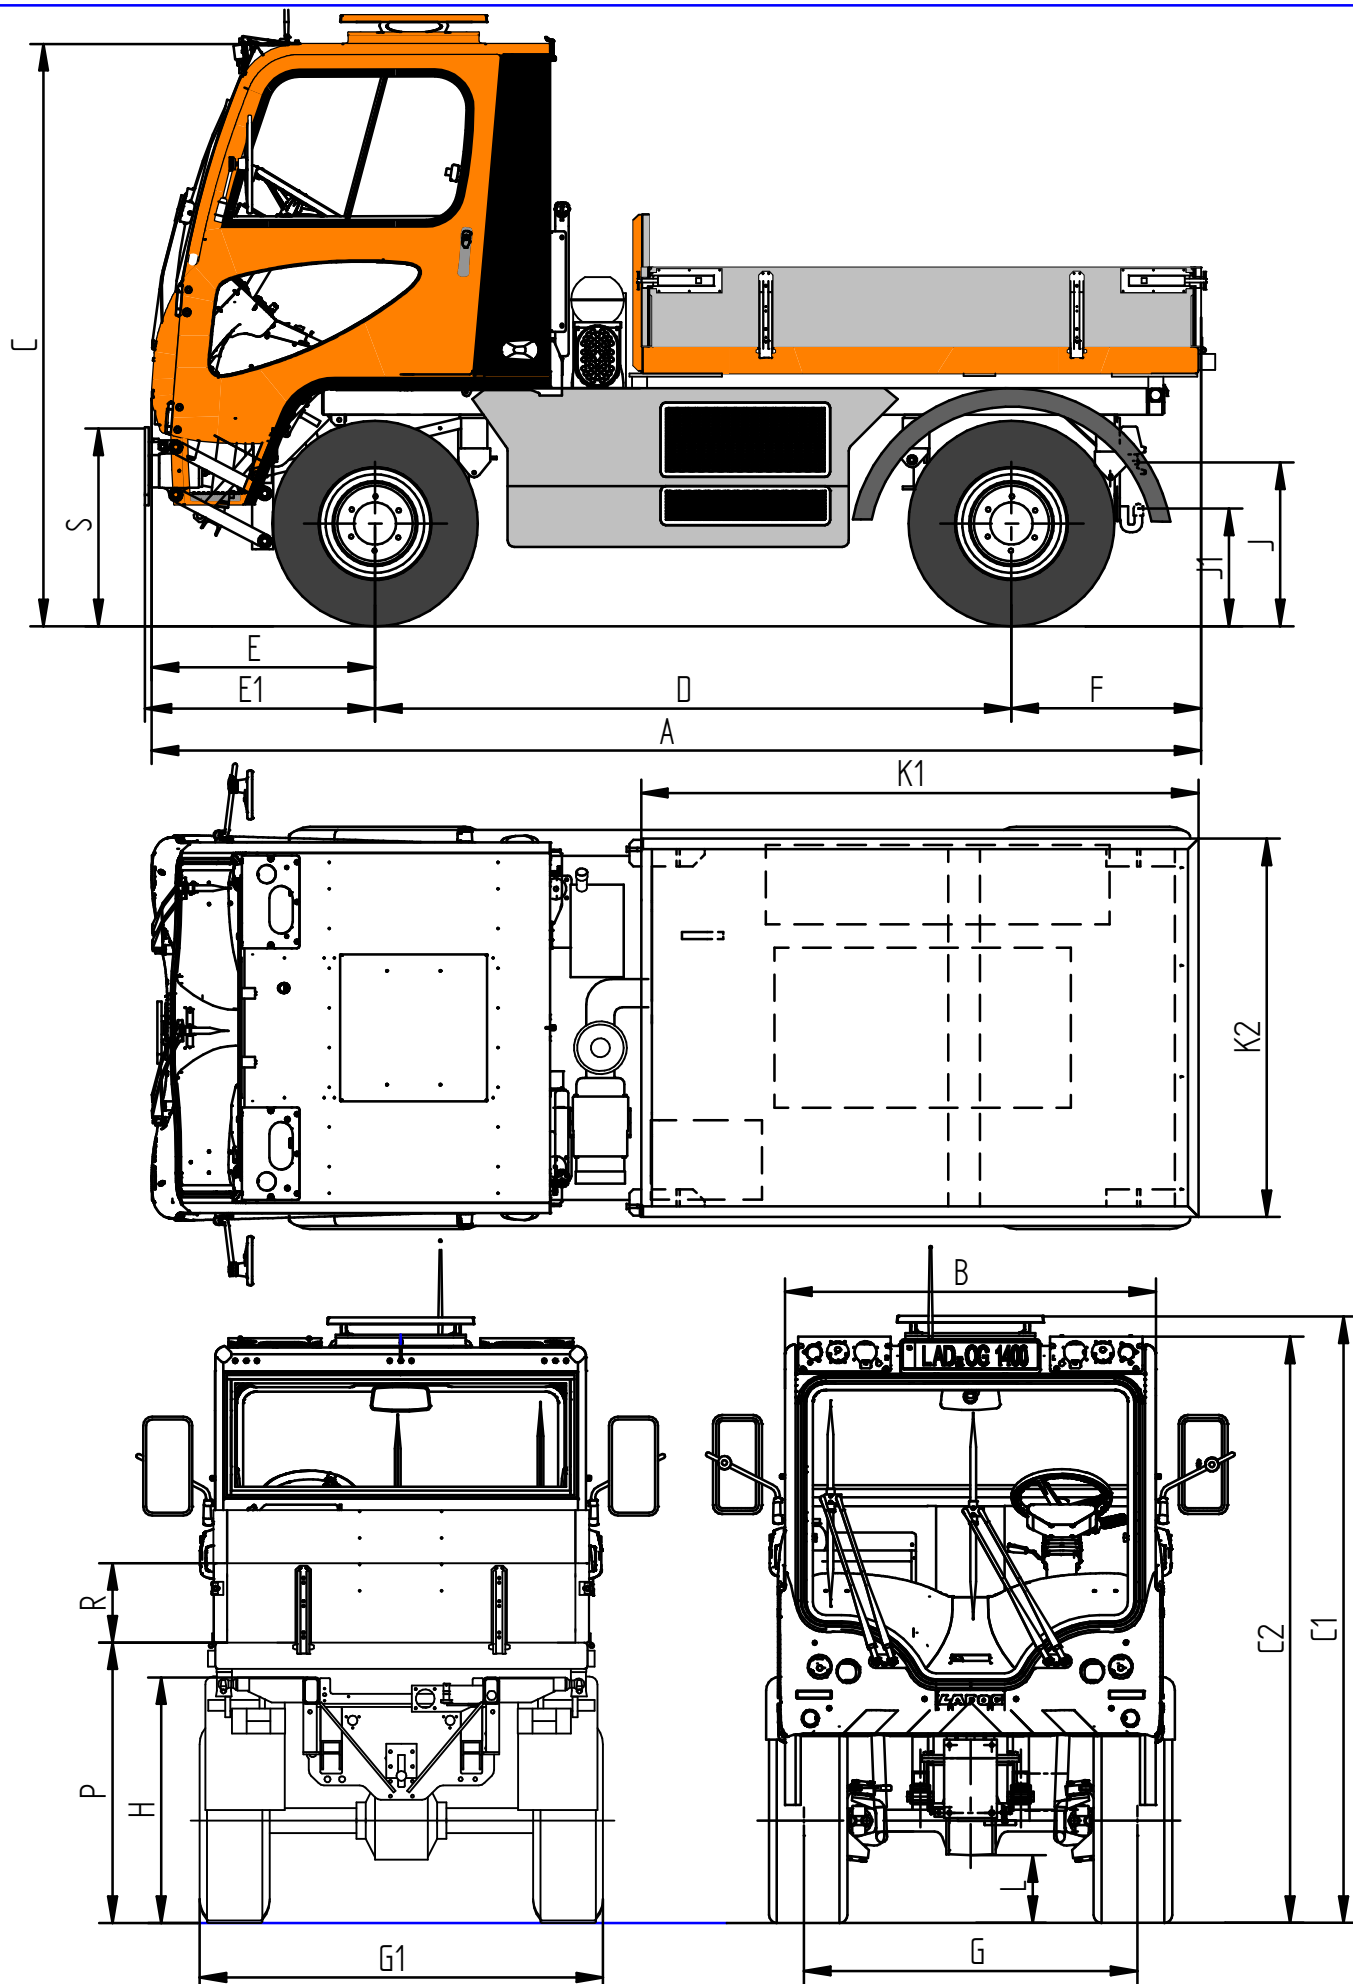

# Technische Daten T1400 VM Euro 6 T-CAB

Bei Maß- und Gewichtsangaben ist nach DIN 70020 eine Abweichung von +/-5% zulässig. Technische Änderungen vorbehalten. Die genannten Maße müssen wir Ihnen unverbindlich nennen, da bedingt durch Änderung der Einbauverhältnisse (z. B. Motor) sich Maßänderungen ergeben können.